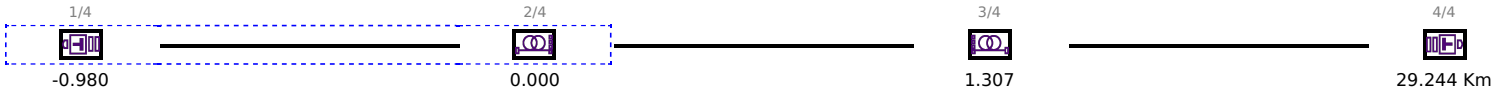

Ident. Cabo : DIO ALTA POTENCIA COA
- TEF

ID da Fibra /Número : FO 24

Origem : COARI

Extremidade : TEFE

ID da OS : INFOVIA PAC

ID do Operador : SIMON

SmartOTDR (S/N 83019)

E138FB65 (S/N 83019)

Calibration date : 07/03/2023

Data : 13/01/2026 13:19 (UTC-3)

Setup

OTDR

EXPERT

Alarmes

Laser

1550nm

Pw

10us

Alcance

196km

Tempo de Aquisição

30.0s

IOR

1.46800(G652 G657)

Coef. de Dispersão

-81.0 dB

Limites

None

Resumo

Nome do Arquivo

COARI x TEFE_FO-024.msor

Laser nm

1550

Perda Total dB

0.807

Link ORL dB

47.39

Fim da Fibra Km

1.307

Direção

COARI -> TEFE

Perda Média dB/Km

0.617

Evento Alarmes

5

A : -0.002km -0.234 dB

B : 29.244km -5.802 dB

A-B : 29.246km 0.190 dB/Km

5.568 dB