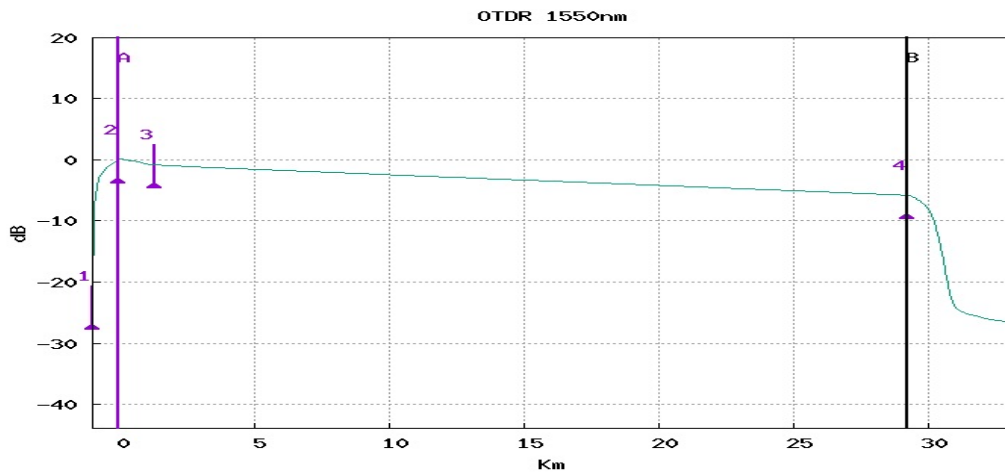

Evento	Distância Km	Perda dB	Reflect. dB	Declive dB/km	Secção Km	P. Total dB
	-0.980	0.677	~ -54.20		0.000	
1	-0.980	~	~ -54.20			
2	0.000		-54.20			
3	1.307	0.056			0.001	0.807
4	29.244			0.175	0.028